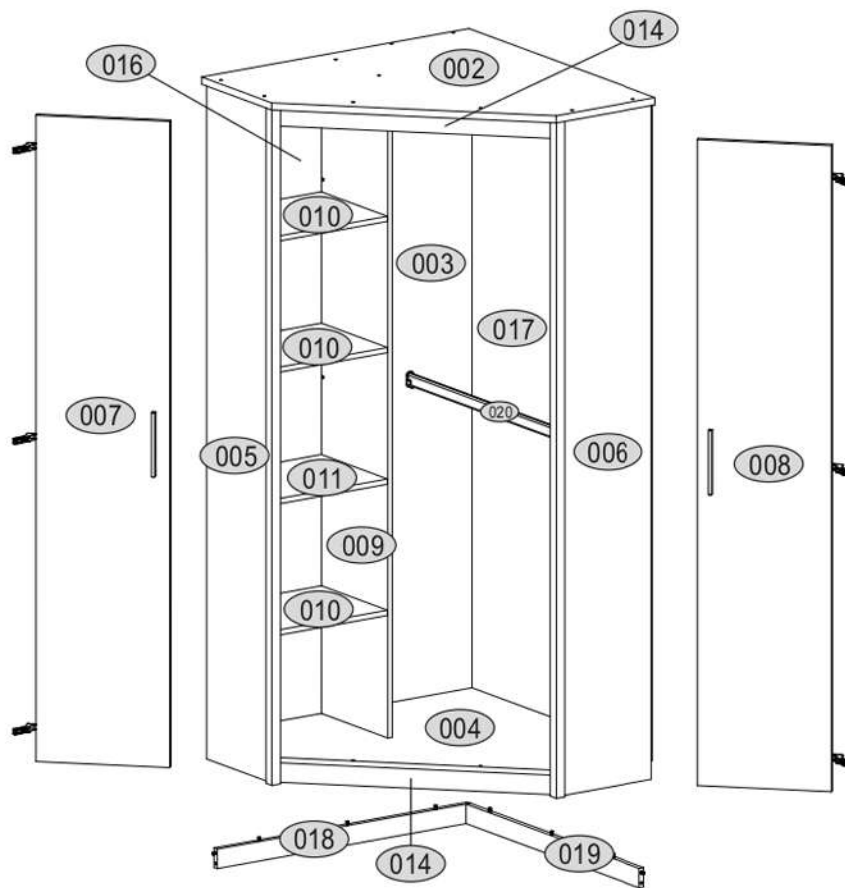

AIRON 2D

KÓD	ROZMĚR				BALÍČEK
002	969	969	22	1	3/3
003	2002	519	16	1	1/3
004	935	935	16	1	3/3
005	2078	360	16/32	1	2/3
006	2078	360	16/32	1	2/3
007	1987	404	16	1	2/3
008	1987	404	16	1	2/3
009	2002	344	16	1	1/3
010	400	342	16	3	1/3
011	400	342	16	1	1/3
014	847	60	16	2	1/3
016	2032	419	3	1	1/3
017	2032	472	3	2	1/3
018	919	60	16	1	1/3
019	903	60	16	1	1/3
020	914			2	1/3
PŘÍSLUŠENSTVÍ				1	1/3

x22 e1 Ø7x50 mm 	x7 s1 	x9 r1 Ø15x12 mm 	x9 r16 
x2 s2 	x31 f1 Ø8x30 mm 	x2 c412.030 	x4 p42 Ø 3,5x25mm 
x22 p25 Ø3.5x16 mm 	x6 a16 	x6 b6 	x4 n301 
x12 d1 	x10 k1 	x60 l1 	x1 z1 
x1 p17 Ø 6x60 mm 	x1 n14 	x1 f3 Ø10x50 mm 	

1

2

3

4

5

6

7

8