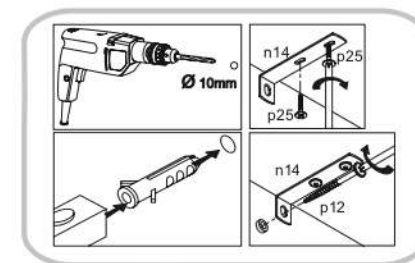

x22 e1 Ø7x50 mm 	x7 s1 	x9 r1 Ø15x12 mm 	x9 r16
x2 s2 	x31 f1 Ø8x30 mm 	x2 c412.030 	x4 p42 Ø 3,5x25mm
x22 p25 Ø3.5x16 mm 	x6 a16 	x6 b6 	x4 n301
x12 d1 	x10 k1 	x60 l1 	x1 z1
x1 p17 Ø 6x60 mm 	x1 n14 	x1 f3 Ø10x50 mm 	

POZOR! Nábytek je nutné pevně připevnit ke zdi, abychom se vyhnuli riziku spojenému s jeho převrnutím. Součástí balení nejsou připevňovací šrouby, protože způsoby připevnění je nutné zvolit podle druhu stěny. Vyberte správný pro Váš typ stěny.