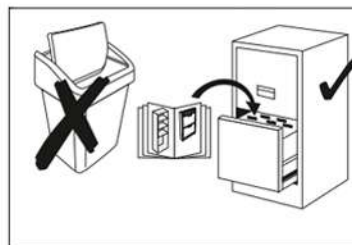

AIRON 2D

KÓD	ROZMĚR				BALÍČEK
002	969	969	22	1	3/3
003	2002	519	16	1	1/3
004	935	935	16	1	3/3
005	2078	360	16/32	1	2/3
006	2078	360	16/32	1	2/3
007	1987	404	16	1	2/3
008	1987	404	16	1	2/3
009	2002	344	16	1	1/3
010	400	342	16	3	1/3
011	400	342	16	1	1/3
014	847	60	16	2	1/3
016	2032	419	3	1	1/3
017	2032	472	3	2	1/3
018	919	60	16	1	1/3
019	903	60	16	1	1/3
020	914			2	1/3
PŘÍSLUŠENSTVÍ				1	1/3

POZOR! Nábytek je nutné pevně připevnit ke zdi, abychom se vyhnuli riziku spojenému s jeho převrnutím. Součástí balení nejsou připevňovací šrouby, protože způsoby připevnění je nutné zvolit podle druhu stěny. Vyberte správný pro Váš typ stěny.