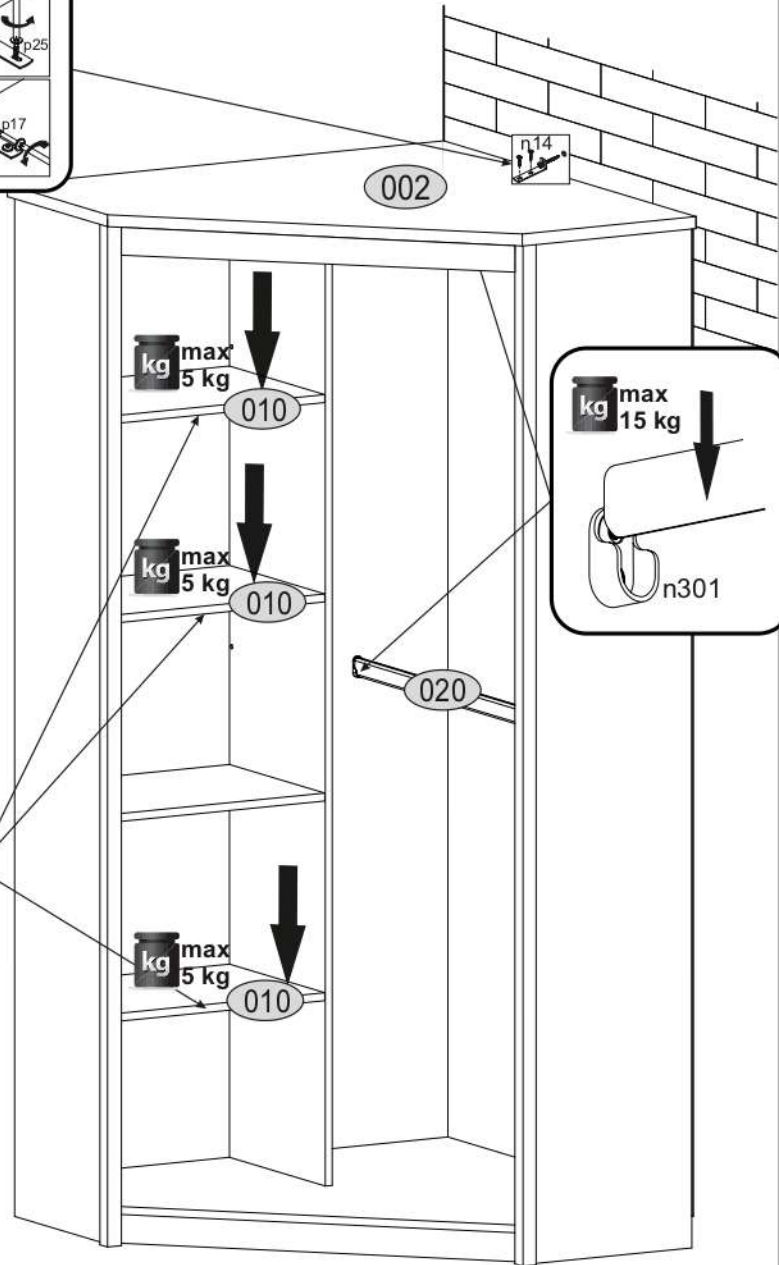

AIRON 2D

KÓD	ROZMĚR				BALÍČEK
002	969	969	22	1	3/3
003	2002	519	16	1	1/3
004	935	935	16	1	3/3
005	2078	360	16/32	1	2/3
006	2078	360	16/32	1	2/3
007	1987	404	16	1	2/3
008	1987	404	16	1	2/3
009	2002	344	16	1	1/3
010	400	342	16	3	1/3
011	400	342	16	1	1/3
014	847	60	16	2	1/3
016	2032	419	3	1	1/3
017	2032	472	3	2	1/3
018	919	60	16	1	1/3
019	903	60	16	1	1/3
020	914			2	1/3
PŘÍSLUŠENSTVÍ				1	1/3

POZOR! Nábytek je nutné pevně připevnit ke zdi, abychom se vyhnuli riziku spojenému s jeho převrnutím. Součástí balení nejsou připevňovací šrouby, protože způsoby připevnění je nutné zvolit podle druhu stěny. Vyberte správný pro Váš typ stěny.

1

2

3

4

5

6

7

8

9

10

11

12

! a=b

13

14