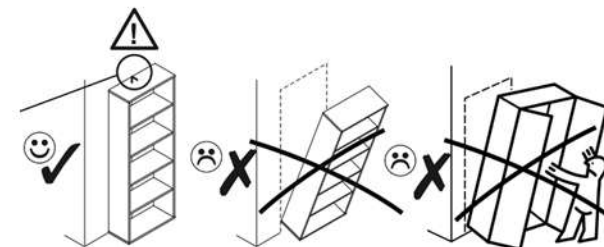

AIRON 2D

KÓD	ROZMĚR				BALÍČEK
002	969	969	22	1	3/3
003	2002	519	16	1	1/3
004	935	935	16	1	3/3
005	2078	360	16/32	1	2/3
006	2078	360	16/32	1	2/3
007	1987	404	16	1	2/3
008	1987	404	16	1	2/3
009	2002	344	16	1	1/3
010	400	342	16	3	1/3
011	400	342	16	1	1/3
014	847	60	16	2	1/3
016	2032	419	3	1	1/3
017	2032	472	3	2	1/3
018	919	60	16	1	1/3
019	903	60	16	1	1/3
020	914			2	1/3
PŘÍSLUŠENSTVÍ				1	1/3

POZOR! Nábytek je nutné pevně připevnit ke zdi, abychom se vyhnuli riziku spojenému s jeho převrnutím. Součástí balení nejsou připevňovací šrouby, protože způsoby připevnění je nutné zvolit podle druhu stěny. Vyberte správný pro Váš typ stěny.