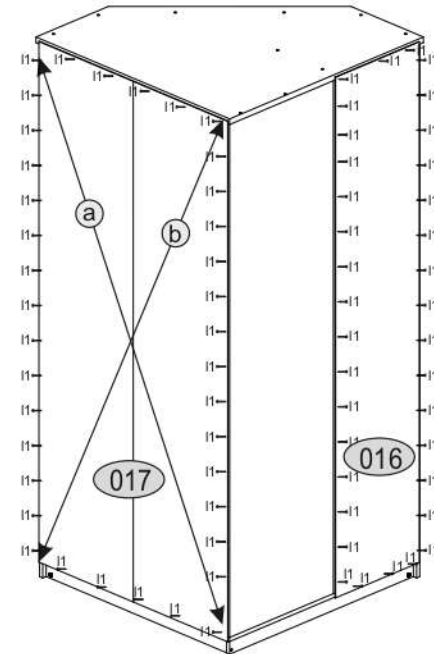

AIRON 2D

KÓD	ROZMĚR				BALÍČEK
002	969	969	22	1	3/3
003	2002	519	16	1	1/3
004	935	935	16	1	3/3
005	2078	360	16/32	1	2/3
006	2078	360	16/32	1	2/3
007	1987	404	16	1	2/3
008	1987	404	16	1	2/3
009	2002	344	16	1	1/3
010	400	342	16	3	1/3
011	400	342	16	1	1/3
014	847	60	16	2	1/3
016	2032	419	3	1	1/3
017	2032	472	3	2	1/3
018	919	60	16	1	1/3
019	903	60	16	1	1/3
020	914			2	1/3
PŘÍSLUŠENSTVÍ				1	1/3

9

10

11

12

! a=b

13

14