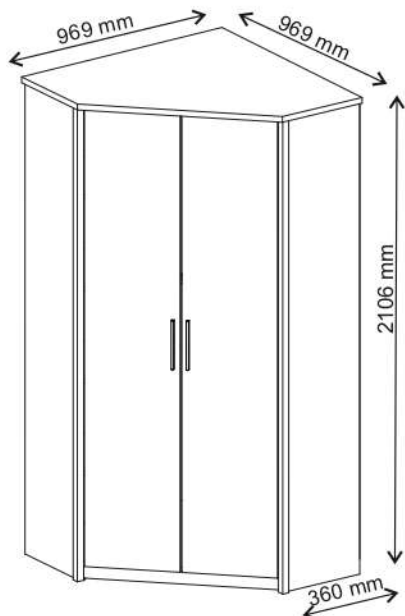

AIRON 2D

KÓD	ROZMĚR				BALÍČEK
002	969	969	22	1	3/3
003	2002	519	16	1	1/3
004	935	935	16	1	3/3
005	2078	360	16/32	1	2/3
006	2078	360	16/32	1	2/3
007	1987	404	16	1	2/3
008	1987	404	16	1	2/3
009	2002	344	16	1	1/3
010	400	342	16	3	1/3
011	400	342	16	1	1/3
014	847	60	16	2	1/3
016	2032	419	3	1	1/3
017	2032	472	3	2	1/3
018	919	60	16	1	1/3
019	903	60	16	1	1/3
020	914			2	1/3
PŘÍSLUŠENSTVÍ				1	1/3

x22 e1 Ø7x50 mm 	x7 s1 	x9 r1 Ø15x12 mm 	x9 r16 
x2 s2 	x31 f1 Ø8x30 mm 	x2 c412.030 	x4 p42 Ø 3,5x25mm 
x22 p25 Ø3.5x16 mm 	x6 a16 	x6 b6 	x4 n301 
x12 d1 	x10 k1 	x60 l1 	x1 z1 
x1 p17 Ø 6x60 mm 	x1 n14 	x1 f3 Ø10x50 mm 	